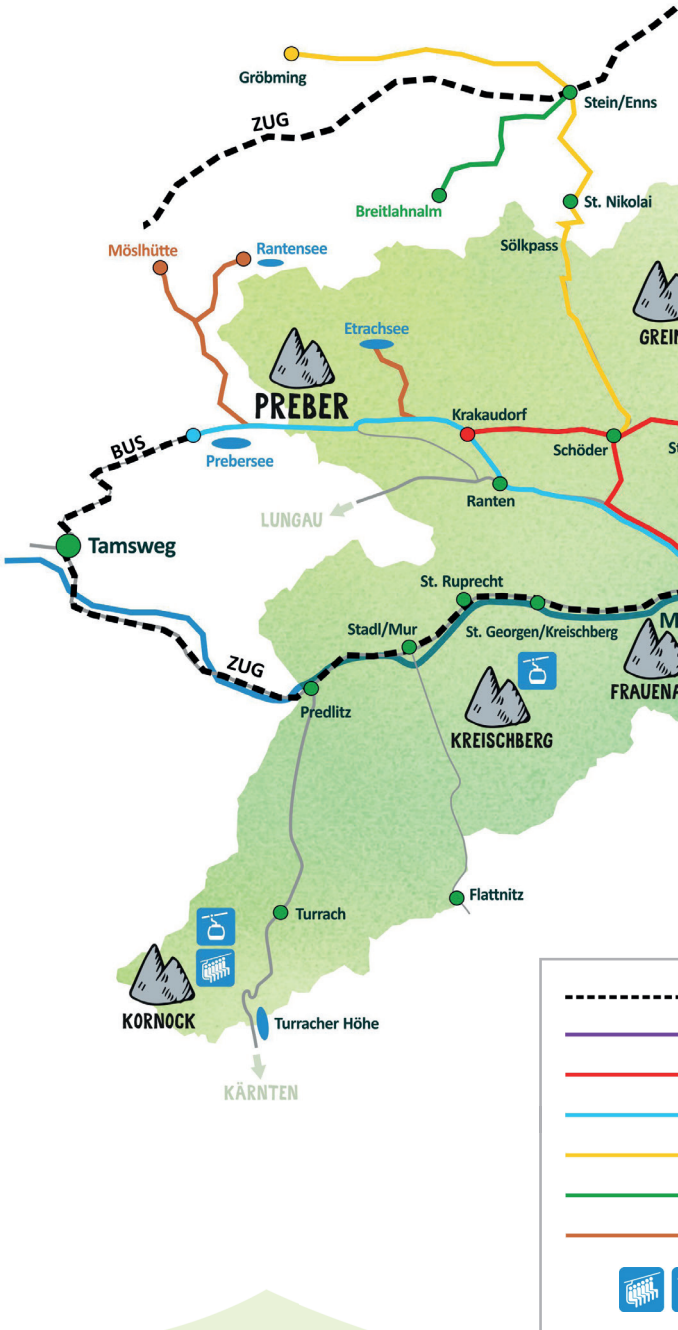

Übersichtskarte